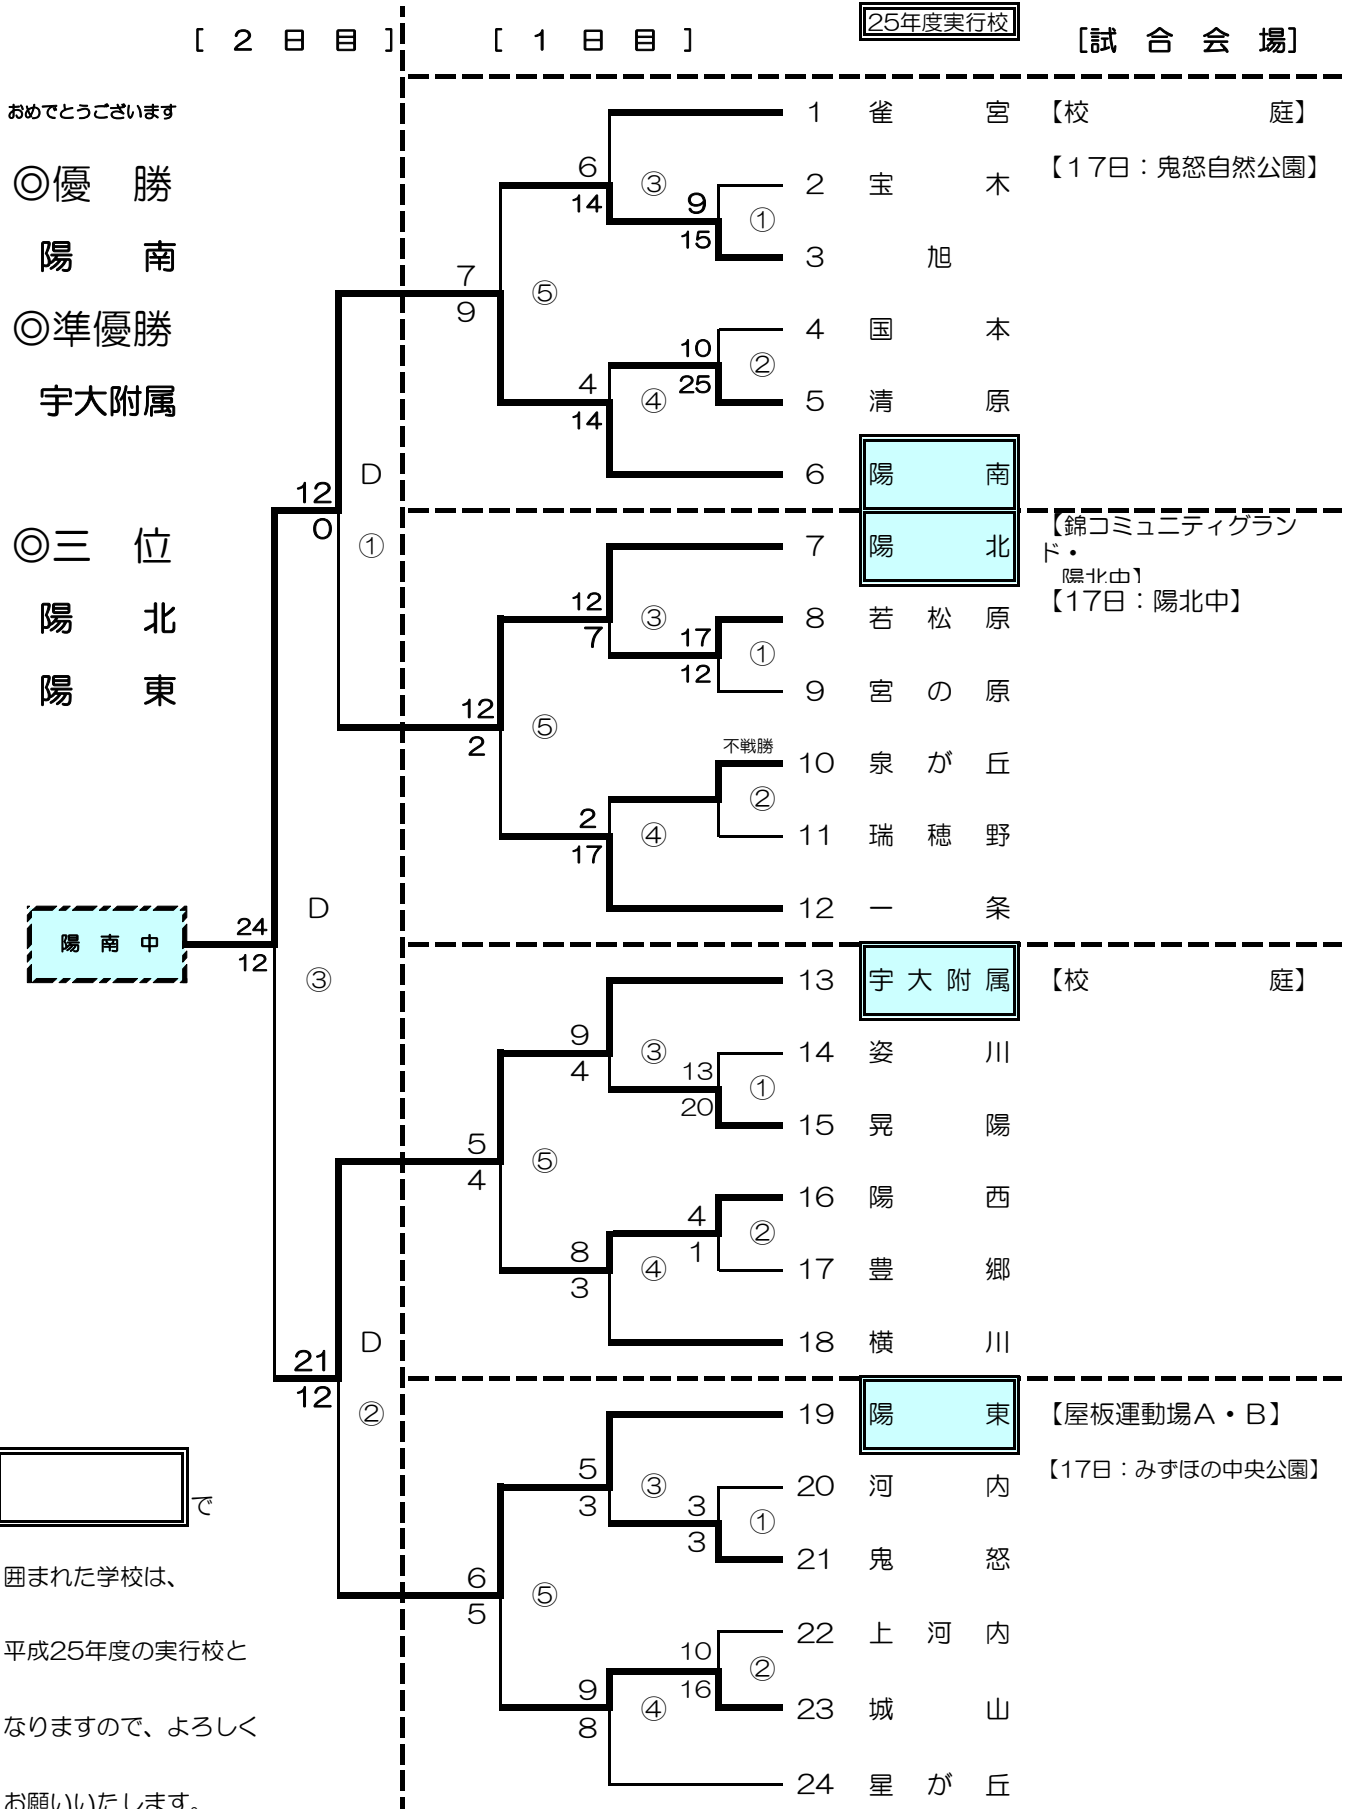

平成24年度 市P連ソフトボール大会結果 [中学校の部]

で
囲まれた学校は、
平成25年度の実行校と
なりますので、よろしく
お願いいたします。
宇都宮市PTA連合会